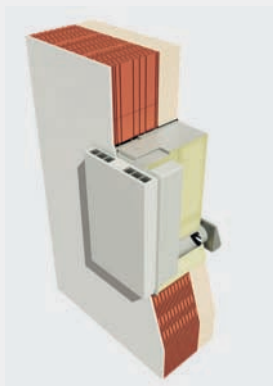

■ Μονάδες M-WRG-II / M-WRG
(γραφική απεικόνιση)

⦿ κιβώτιο οροφής με διακλαδωτή
συνδέσεων σωλήνων φλεξ 4 x 75 mm
και αεροβαλβίδα στην παροχή αέρα

⦿ κιβώτιο οροφής με διακλαδωτή
συνδέσεων σωλήνων φλεξ 2 x 75 mm,
με αεροβαλβίδα στην παροχή αέρα

⦿ κιβώτιο οροφής με διακλαδωτή
συνδέσεων σωλήνων φλεξ 2 x 75 mm,
με αεροβαλβίδα στην παροχή αέρα

3 ΕΥΕΛΙΑ ΕΓΚΑΤΑΣΤΑΣΗΣ

ΕΓΚΑΤΑΣΤΑΣΗ ΠΙΣΩ ΑΠΟ
ΤΑ ΕΠΙΧΡΙΣΜΑΤΑ

ΕΓΚΑΤΑΣΤΑΣΗ ΠΙΣΩ ΑΠΟ
ΤΑ ΕΠΙΧΡΙΣΜΑΤΑ ΜΕ ΣΥΝΔΕΣΗ ΚΑΝΑΛΙΟΥ