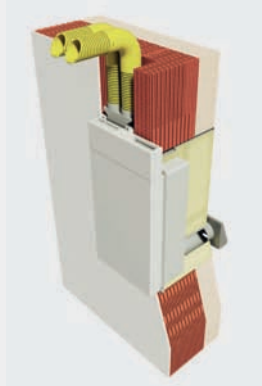

■ Μονάδες M-WRG-II / M-WRG
(γραφική απεικόνιση)

⦿ κιβώτιο οροφής με διακλαδωτή
συνδέσεων σωλήνων φλεξ 4 x 75 mm
και αεροβαλβίδα στην παροχή αέρα

⦿ κιβώτιο οροφής με διακλαδωτή
συνδέσεων σωλήνων φλεξ 2 x 75 mm,
με αεροβαλβίδα στην παροχή αέρα

⦿ κιβώτιο οροφής με διακλαδωτή
συνδέσεων σωλήνων φλεξ 2 x 75 mm,
με αεροβαλβίδα στην παροχή αέρα

3 ΕΥΕΛΙΑ ΕΓΚΑΤΑΣΤΑΣΗΣ

ΕΓΚΑΤΑΣΤΑΣΗ ΠΙΣΩ ΑΠΟ
ΤΑ ΕΠΙΧΡΙΣΜΑΤΑ

ΕΓΚΑΤΑΣΤΑΣΗ ΠΙΣΩ ΑΠΟ
ΤΑ ΕΠΙΧΡΙΣΜΑΤΑ ΜΕ ΣΥΝΔΕΣΗ ΚΑΝΑΛΙΟΥ