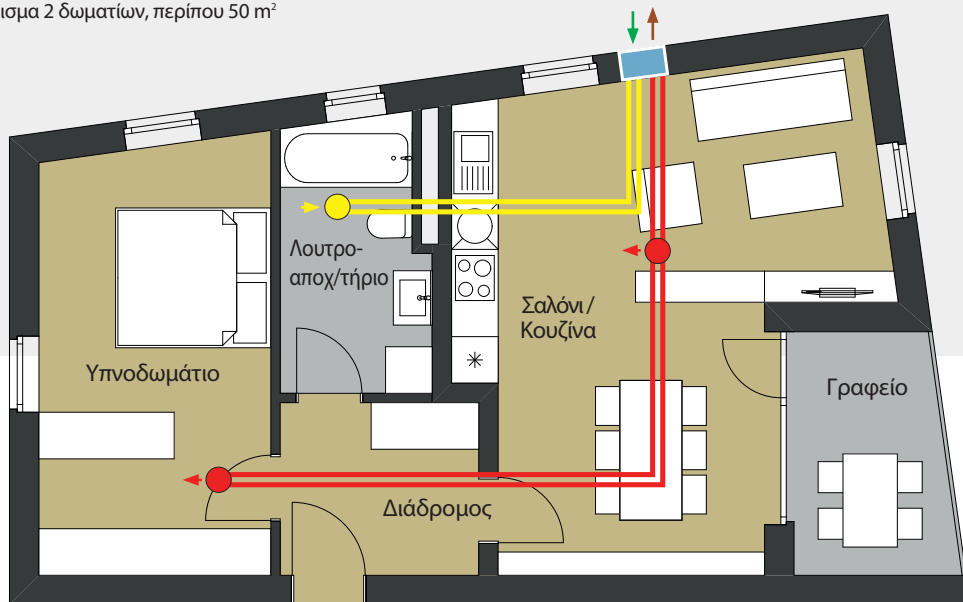

ΥΓΙΕΙΝΗ ΣΤΟΝ ΧΩΡΟ ΚΑΤΟΙΚΙΑΣ

- Ενθαπλία-WÜT με δυνατότητα ανάκτησης υγρασίας
- Κλάση φίλτρου ISO ePM1 60% (F7)
- Έλεγχος υγιεινής – συμβατό με τις προδιαγραφές VDI 6022 Bl. 1
- Προστασία από ζημίες που προκαλούνται από την υγρασία, καθώς και από τη δημιουργία μούχλας

ΠΡΟΣΤΑΣΙΑ ΘΟΡΥΒΩΝ

- Θόρυβος από τη λειτουργία της ίδιας της μονάδας από LpA, 10 m² = 8,4 dB(A)
- Ηχομόνωση D n,e,w έως 70 dB

2 ΙΔΑΝΙΚΟ ΓΙΑ ΠΟΛΥΚΑΤΟΙΚΙΕΣ

Διαμέρισμα 2 δωματίων, περίπου 50 m²

➤ εξαγωγή αέρα 2 x 75 mm
 ➤ παροχή αέρα 2 x 75 mm
 ➤ εξωτερικός αέρας
 ➤ εξαγόμενος αέρας