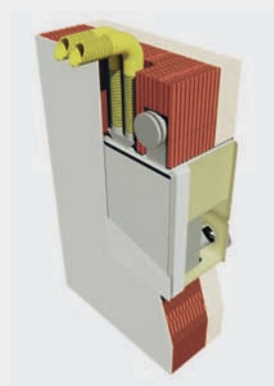

■ Μονάδες M-WRG-II / M-WRG
(γραφική απεικόνιση)

⦿ κιβώτιο οροφής με διακλαδωτή
συνδέσεων σωλήνων φλεξ 4 x 75 mm
και αεροβαλβίδα στην παροχή αέρα

⦿ κιβώτιο οροφής με διακλαδωτή
συνδέσεων σωλήνων φλεξ 2 x 75 mm,
με αεροβαλβίδα στην παροχή αέρα

⦿ κιβώτιο οροφής με διακλαδωτή
συνδέσεων σωλήνων φλεξ 2 x 75 mm,
με αεροβαλβίδα στην παροχή αέρα

3 ΕΥΕΛΙΑ ΕΓΚΑΤΑΣΤΑΣΗΣ

ΕΓΚΑΤΑΣΤΑΣΗ ΠΙΣΩ ΑΠΟ
ΤΑ ΕΠΙΧΡΙΣΜΑΤΑ

ΕΓΚΑΤΑΣΤΑΣΗ ΠΙΣΩ ΑΠΟ
ΤΑ ΕΠΙΧΡΙΣΜΑΤΑ ΜΕ ΣΥΝΔΕΣΗ ΚΑΝΑΛΙΟΥ

ΕΓΚΑΤΑΣΤΑΣΗ ΜΕΣΑ ΣΤΑ
ΤΟΙΧΩΜΑΤΑ U^2 ΜΕ ΣΥΝΔΕΣΗ ΚΑΝΑΛΙΟΥ

4 ΠΟΛΥΠΛΕΥΡΟΣ ΧΕΙΡΙΣΜΟΣ

ΧΕΙΡΙΣΜΟΣ ΑΠΟ
ΤΗΝ ΜΟΝΑΔΑ

ΧΕΙΡΙΣΜΟΣ ΜΕΣΩ
ΚΑΛΩΔΙΩΣΕΩΝ

ΑΣΥΡΜΑΤΟΣ ΧΕΙΡΙΣΜΟΣ
ΜΕ ΤΗΛΕΧΕΙΡΙΣΜΟ / APP

ΣΥΣΤΗΜΑΤΑ BUS

5 ΕΞΑΙΡΕΤΙΚΗ ΛΥΣΗ ΓΙΑ ΞΕΝΟΔΟΧΕΙΑ & ΔΙΑΜΕΡΙΣΜΑΤΑ